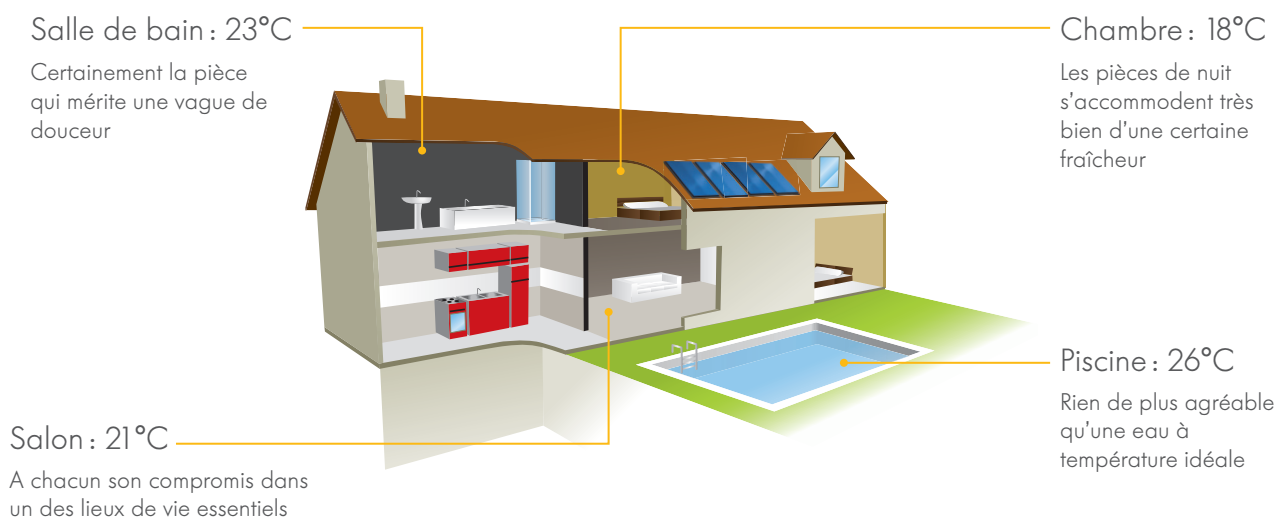

Réalisez de nouvelles économies sans concession sur votre confort

1

La régulation Diematic iSystem vous permet véritablement de tirer tout le parti de votre chauffage, **en vous apportant un confort permanent tout en diminuant votre consommation d'énergie.**

Diematic iSystem équipe différentes gammes de produits. Tous ces systèmes modulent en puissance et assurent une optimisation de l'énergie consommée. Avec les chaudières gaz ou fioul à condensation Modulens et Innovens vous réalisez jusqu'à **30% d'économie d'énergie.** Avec les pompes à chaleur HP Inverter vous réalisez jusqu'à **70% d'économie d'énergie.** A cela s'ajoute la finesse de

votre système de régulation qui tient compte de tous les paramètres d'ambiance, et qui **vous apporte une précision de +/- 0,5°C.**

Saviez-vous par exemple qu'abaisser votre température de 1°C peut vous permettre d'économiser 7% de votre consommation d'énergie ?

Résultat : **si vous ajoutez un système de régulation à votre installation de chauffage, vous réalisez jusqu'à 15% d'économie supplémentaires** comparé à un chauffage dépourvu de ce système.

AVANTAGE
jusqu'à 15%
d'économie
en plus

Pilotez votre système de chauffage

2

Véritable concentré de technologie, le système Diematic iSystem pilote le brûleur et la pompe de circulation de votre chaudière à condensation, **en modulant sa puissance de 18 à 100%.** Il en va de même pour les pompes à chaleur.

Avec un système multi-énergies, Diematic iSystem, sait fixer les priorités des énergies en **profitant des apports en énergie gratuite du soleil ou de la pompe à chaleur** pour allumer la chaudière uniquement quand cela est nécessaire.

De plus, grâce à la sonde de température extérieure, votre régulation réagit immédiatement aux conditions météorologiques et adapte votre ambiance intérieure aux événements extérieurs.

Jamais le confort de votre maison n'a été autant en harmonie avec votre quotidien, tout en maximisant les économies d'énergie. Avec la technologie Diematic iSystem, vous améliorez votre bien-être tout en soignant vos dépenses.

AVANTAGE
Régulation en fonction
de la température
extérieure

>> **DÉCOUVREZ DIEMATIC iSYSTEM**

Pour aller plus loin et connaître les fonctionnalités de Diematic iSystem et sa simplicité d'usage, rendez-vous sur diematic.dedietrich-thermique.fr