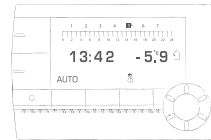

Diematic iSystem

RÉGULATION DE CHAUFFAGE
ADVANCE

Programmez des années
de confort et d'économies.

- >> Confort sur mesure
- >> Gestion des économies d'énergie
- >> Haute technologie environnementale

<< advance.dedietrich-thermique.fr >>

De Dietrich
Le Confort Durable®